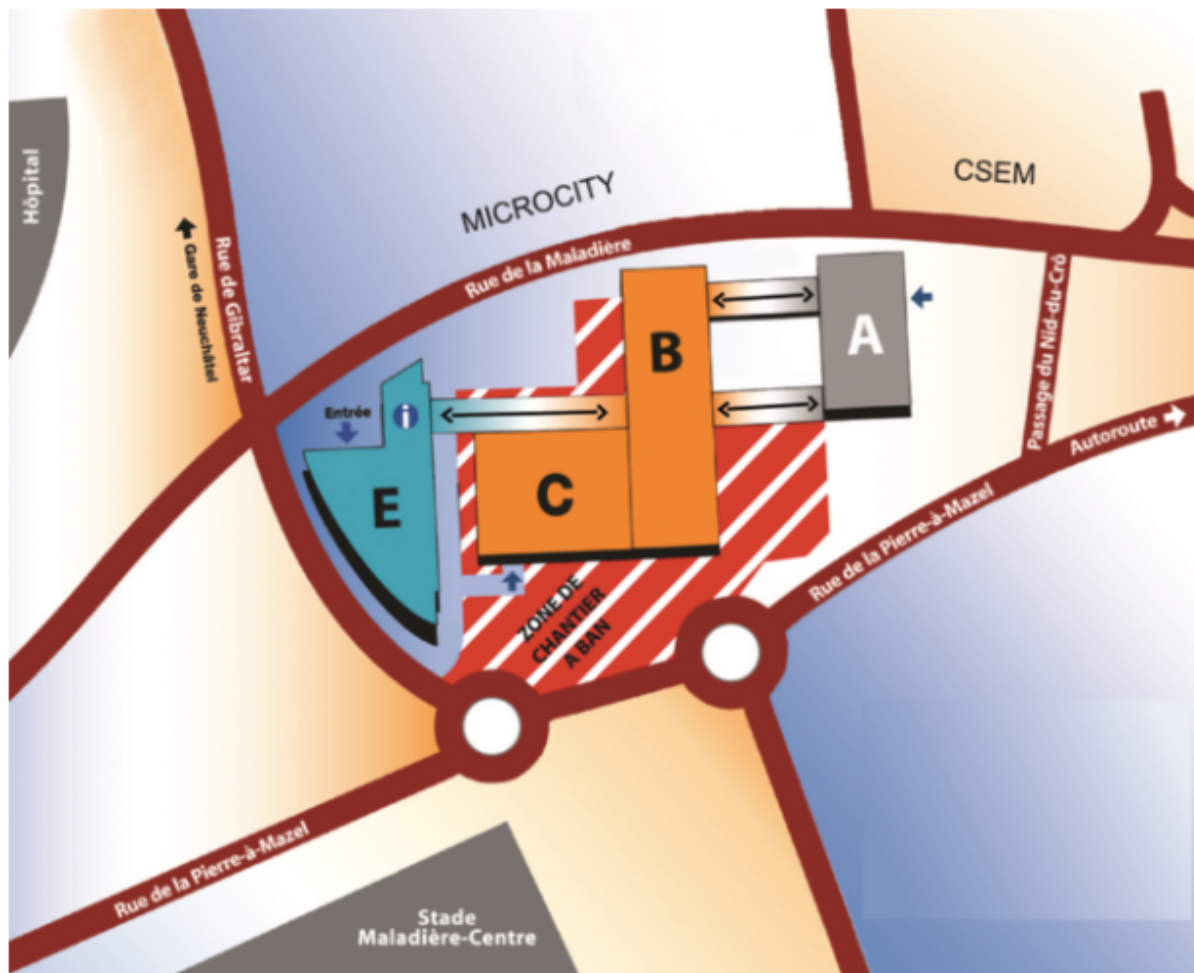

Espagne, le 15 août 2017

Cours de formation de l'Association Romande de patinage

Chers participants,
Voici quelques informations pour notre réunion du samedi 19 août

Le cours aura lieu dans le bâtiment A du Centre professionnel du Littoral Neuchâtelois, Rue de la Maladière 84, l'entrée est sur le côté est (voir plan ci-joint)

Pour le parking

- le parking de la Maladière, sortie Nord, longer l'esplanade et traverser au passage

piéton devant la salle de la Riveraine.

- le parking de la patinoire, longer la Maladière et ensuite traverser au passage piéton devant la salle de la Riveraine.