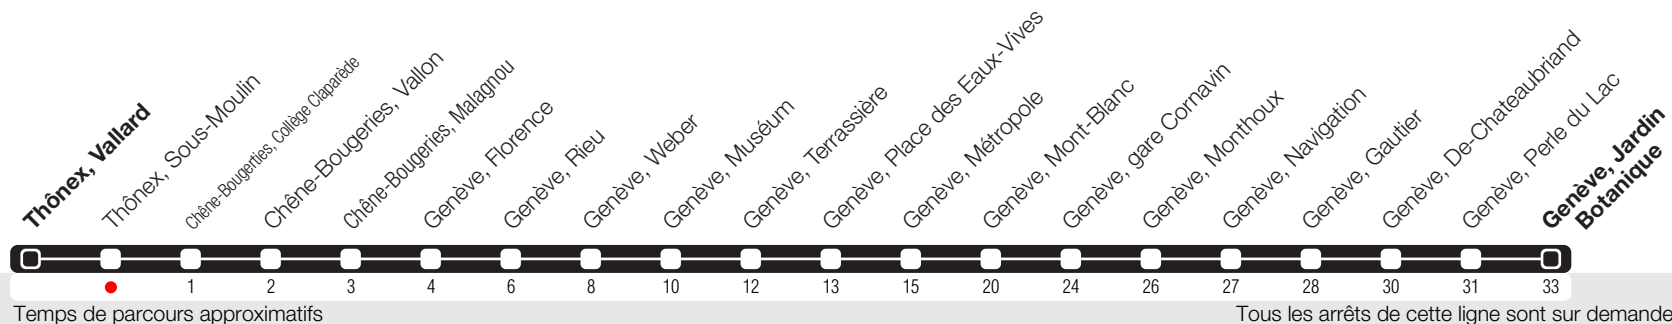

## Horaire Vacances

+ Du 24.12 au 08.01,  
du 18.02 au 26.02,  
du 07.04 au 23.04, du 18.05 au 21.05,  
du 01.07 au 20.08, du 21.10 au 29.10.

	Lundi-Vendredi	Samedi	Dimanche	Lundi-Vendredi
04			46	
05	05 25 45	04 27 48	15 45	05 25 45
06	04 21 36 49 58	08 28 48	16 46	06 23 38 51
07	08 15 23 30 36 44 54	09 29 49	16 47	02 14 24 35 45 55
08	01 08 17 25 33 41 49 57	10 30 51	14 37 59	06 17 27 37 48 59
09	07 15 24 34 44 53	12 31 50	19 40	10 22 37 50
10	03 13 23 33 43 53	10 31 51	00 23 42	04 18 34 49
11	03 14 24 34 44 55	11 29 51	03 23 41	04 19 34 50
12	06 16 26 36 47 57	09 24 39 54	02 23 43	04 19 34 49
13	07 18 28 36 47 58	09 24 40 55	03 22 38 51	04 19 35 50
14	08 18 27 38 48 58	10 27 42 56	06 21 37 51	05 21 36 51
15	07 18 28 38 47 57	08 21 33 45 58	07 22 38 54	06 22 36 49
16	06 14 21 29 37 44 50 58	09 22 33 46 58	09 24 40 55	03 13 24 35 46 56
17	06 14 21 29 37 44 52 59	10 22 35 47	10 26 41 56	06 17 27 37 47 57
18	07 14 22 30 38 45 53	00 12 25 37 50	11 26 43	07 17 27 37 47 55
19	00 08 17 27 38 50	02 15 28 48	04 24 44	05 16 31 50
20	03 18 33 50	08 28 48	04 23 44	08 28 47
21	08 28 47	09 28 47	05 31 59	08 28 47
22	08 28 49	08 28 49	29	08 28 49
23	09 29 50	09 29 50	00 30	09 29 50
00	09	09	00	09
01				
02				
03				

# Thônex, Sous-Moulin

Zone 10

Suivez l'état du réseau en direct, avec l'app tpg

Genève, Jardin Botanique

**Horaire valable du 11.12.2022 au 09.12.2023**